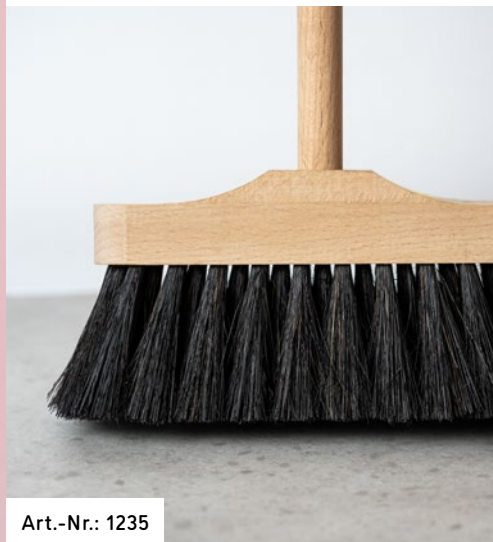

# Unsere Kinderprodukte

Diese Kinderprodukte sind nicht nur sinnvoll für das spielerische Lernen, sondern auch echte Hingucker. Die Artikel erfüllen alles, was ein kleines Herz sich wünscht und haben die perfekte Größe. Die Kleinen können es gleich mit viel Spaß und Fleiß den Großen nachmachen und so spielerisch in die Haus- und Gartenarbeit einsteigen. Anschließend können Sie mit unserem Springseil oder auch mit dem großen Schwungseil, ihre Bewegungskoordination messen.

**Kinderstraßenbesen** mit  
roten Elastonborsten

Art.-Nr.: 1302

**Springseil kurz,**  
2,20m mit Holzgriffen

Art.-Nr.: 1920

**Schwungseil lang,**  
5,00 m mit Holzgriffen

Art.-Nr.: 1921

**Kinderrechen mit 7 Zinken**  
Stiellänge 60 cm\*,  
Farbe ist variabel

Art.-Nr.: 87

\*Zusatzware

**Kinderstahlblechschaufel**  
Größe 120 x 155 mm, inkl. Stiel 70 cm  
hoch\*, Farbe ist variabel

Art.-Nr.: 88

**Kinderstubenbesen** mit reinem  
Rosshaar, inkl. Stiel 70 cm hoch