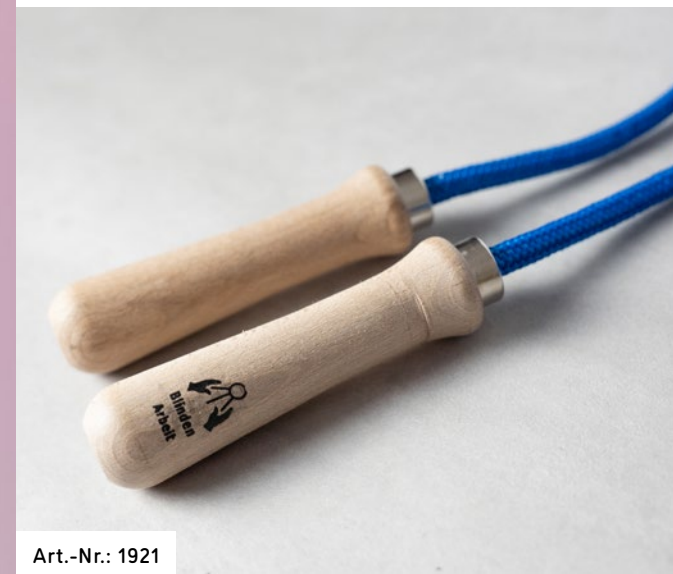

# Unsere Kinderprodukte

Diese Kinderprodukte sind nicht nur sinnvoll für das spielerische Lernen, sondern auch echte Hingucker. Die Artikel erfüllen alles, was ein kleines Herz sich wünscht und haben die perfekte Größe. Die Kleinen können es gleich mit viel Spaß und Fleiß den Großen nachmachen und so spielerisch in die Haus- und Gartenarbeit einsteigen. Anschließend können Sie mit unserem Springseil oder auch mit dem großen Schwungseil, ihre Bewegungskoordination messen.

**Kinderstraßenbesen** mit  
roten Elastonborsten

Art.-Nr.: 1302

**Springseil kurz,**  
2,20m mit Holzgriffen

Art.-Nr.: 1920

**Schwungseil lang,**  
5,00 m mit Holzgriffen

Art.-Nr.: 1921

**Kinderrechen mit 7 Zinken**  
Stiellänge 60 cm\*,  
Farbe ist variabel

Art.-Nr.: 1235

**Kinderstubenbesen** mit gelbem PPN,  
inkl. Stiel gelb 70 cm hoch

Art.-Nr.: 1301

**Kinderstraßenbesen** mit roten Elastonborsten,  
inkl. Stiel 70 cm hoch

Art.-Nr.: 1302

**Springseil kurz,**  
2,20 m, mit Holzgriffen

Art.-Nr.: 1920

**Schwungseil lang,**  
5,00 m, mit Holzgriffen

Art.-Nr.: 1921