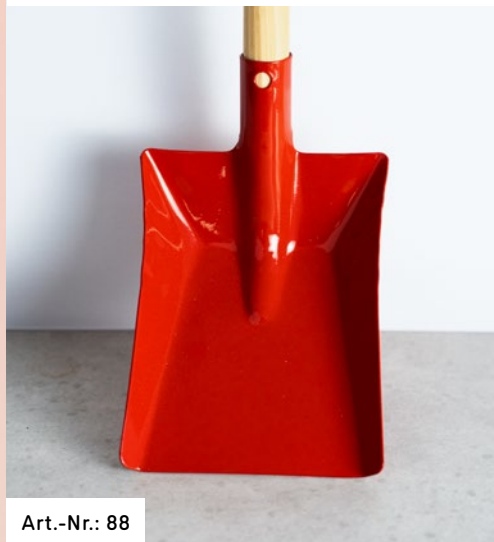

# Unsere Kinderprodukte

Diese Kinderprodukte sind nicht nur sinnvoll für das spielerische Lernen, sondern auch echte Hingucker. Die Artikel erfüllen alles, was ein kleines Herz sich wünscht und haben die perfekte Größe. Die Kleinen können es gleich mit viel Spaß und Fleiß den Großen nachmachen und so spielerisch in die Haus- und Gartenarbeit einsteigen. Anschließend können Sie mit unserem Springseil oder auch mit dem großen Schwungseil, ihre Bewegungskoordination messen.

**Kinderrechen**  
mit 7 Zinken

Art.-Nr.: 87

**Kinderstahlblech-**  
**schaufel**

Art.-Nr.: 88

**Kinderstubenbesen**  
mit reinem Rosshaar

Art.-Nr.: 1235

**Kinderstubenbesen**  
mit gelbem PPN

Art.-Nr.: 1301

**Kinderstraßenbesen** mit  
roten Elastonborsten

Art.-Nr.: 1302

**Springseil kurz,**  
2,20m mit Holzgriffen

Art.-Nr.: 1920

**Schwungseil lang,**  
5,00 m mit Holzgriffen

Art.-Nr.: 1921

**Kinderrechen mit 7 Zinken**  
Stiellänge 60 cm\*,  
Farbe ist variabel

Art.-Nr.: 87

\*Zusatzware

**Kinderstahlblechschaufel**  
Größe 120 x 155 mm, inkl. Stiel 70 cm  
hoch\*, Farbe ist variabel

Art.-Nr.: 88

**Kinderstubenbesen** mit reinem  
Rosshaar, inkl. Stiel 70 cm hoch